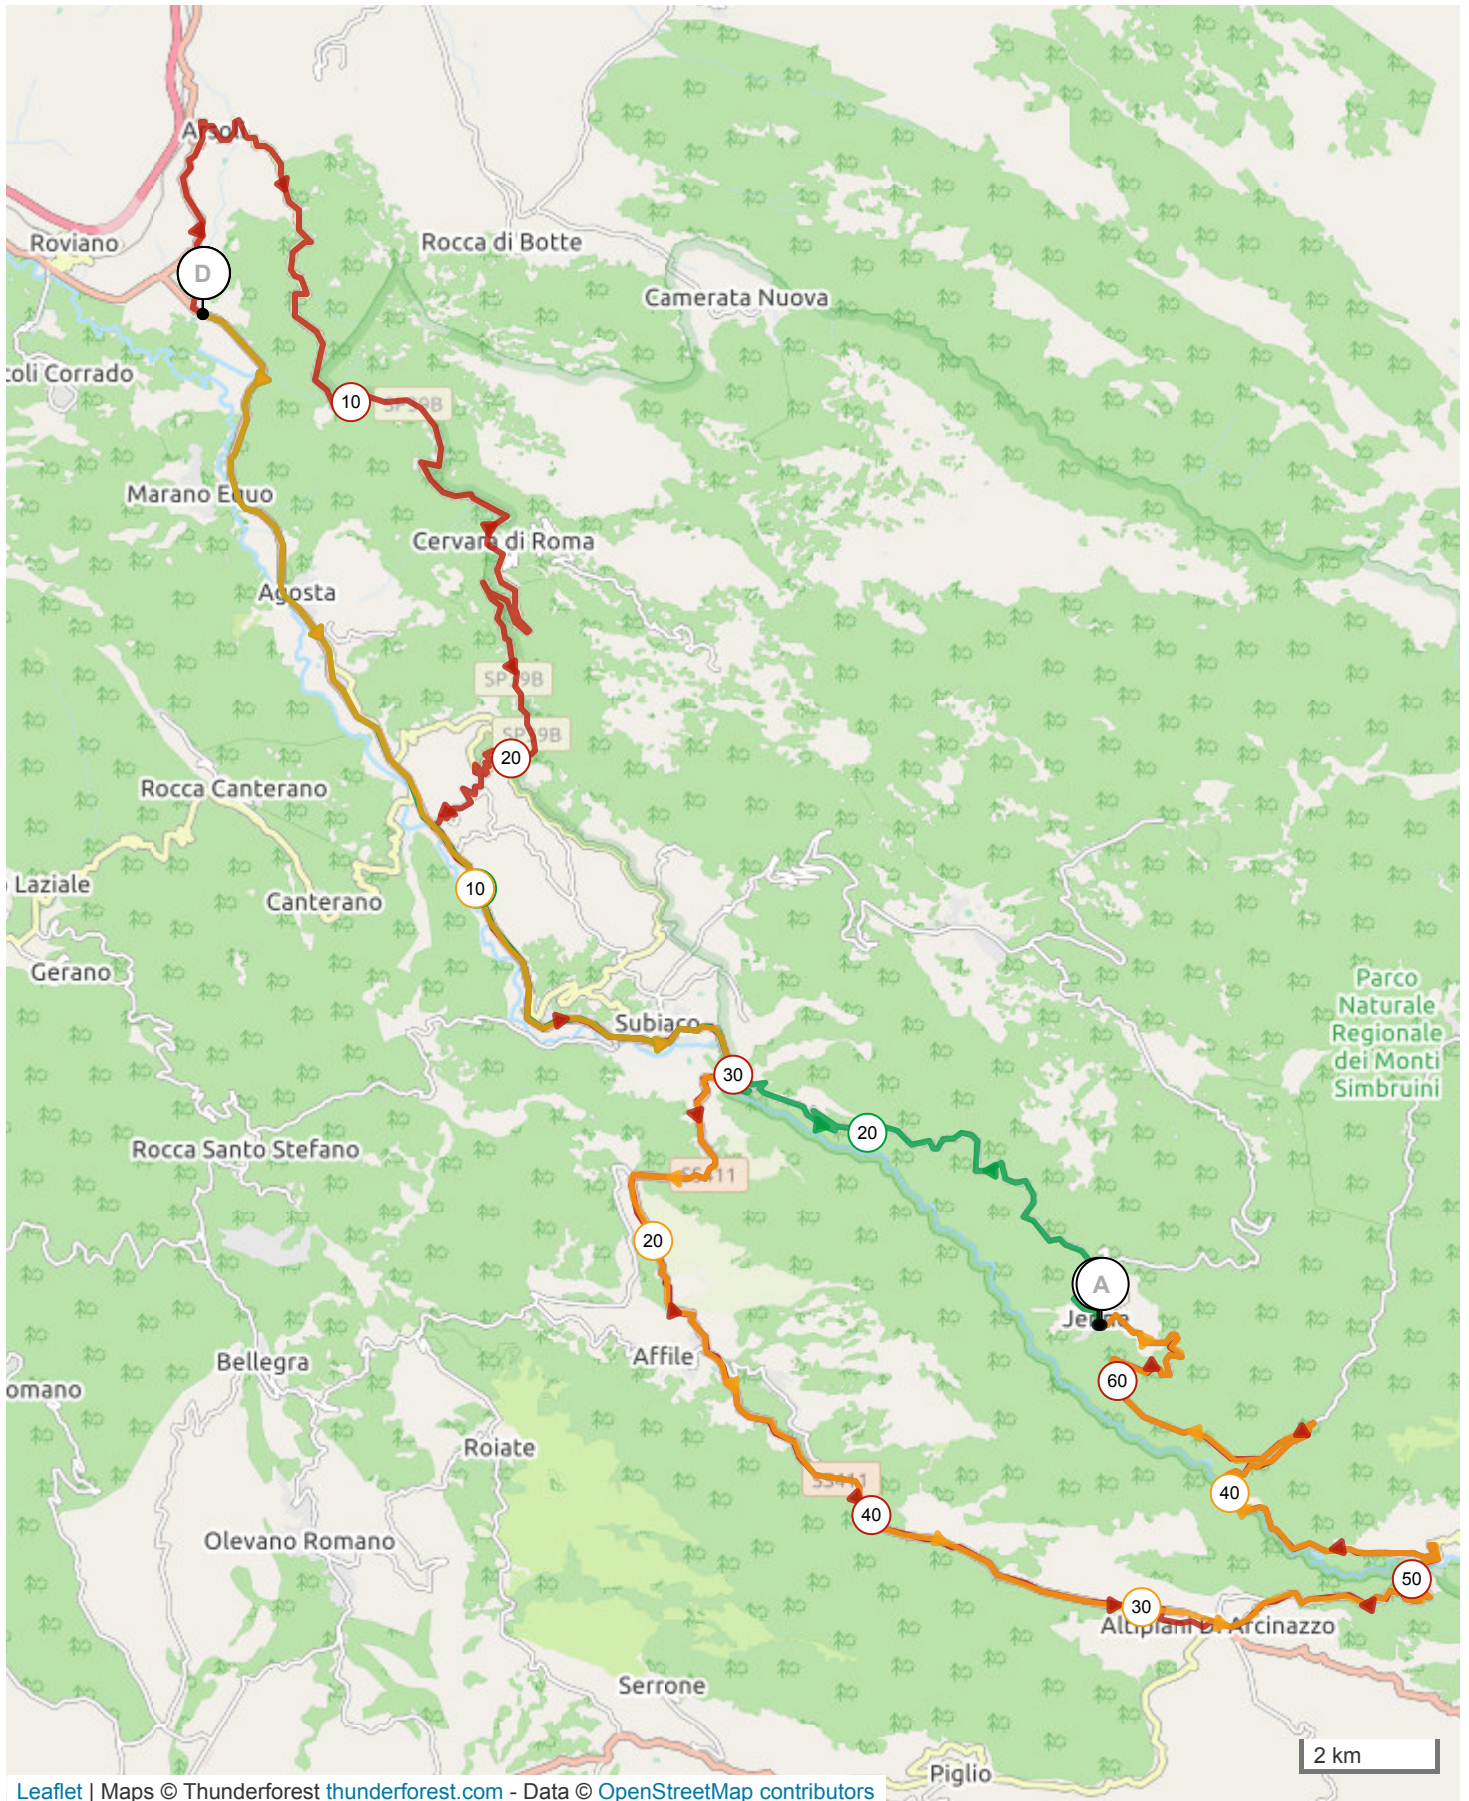

12480074 | Ciclismo - Strada | Jenne completo

Roviano -> Jenne

49.054 km 998 m 472 m 328 m 864 m

Leaflet | Maps © Thunderforest thunderforest.com - Data © OpenStreetMap contributors

Il diritto di riproduzione è riservato unicamente ad un utilizzo personale e privato (no uso commerciale).
Quando si pratica la vostra attività, rispettate le proprietà e le strade private.

© 2021 Openrunner

12480061 | Ciclismo - Strada | Jenne lungo

Roviano -> Jenne

63.581 km \uparrow 1636 m \downarrow 1110 m \blacktriangle 328 m \blacktriangle 922 m

<5% <7% <10% <15% >15%

328m 922m 1636m 1110m

3 km

12480045 | Ciclismo - Strada | Jenne medio

Roviano -> Jenne

49.054 km \uparrow 998 m \downarrow 472 m \blacktriangle 328 m \blacktriangle 864 m

<5% <7% <10% <15% >15%

328m 864m 998m 472m

3 km

Leaflet | Maps © Thunderforest thunderforest.com - Data © OpenStreetMap contributors

12480038 | Ciclismo - Strada | Jenne corto

Roviano -> Jenne

26.595 km \uparrow 682 m \downarrow 157 m \blacktriangle 328 m \blacktriangle 918 m

<5% <7% <10% <15% >15%

328m 918m 682m 157m

2 km

12504186 | Ciclismo - Strada | TBK21 - Jenne