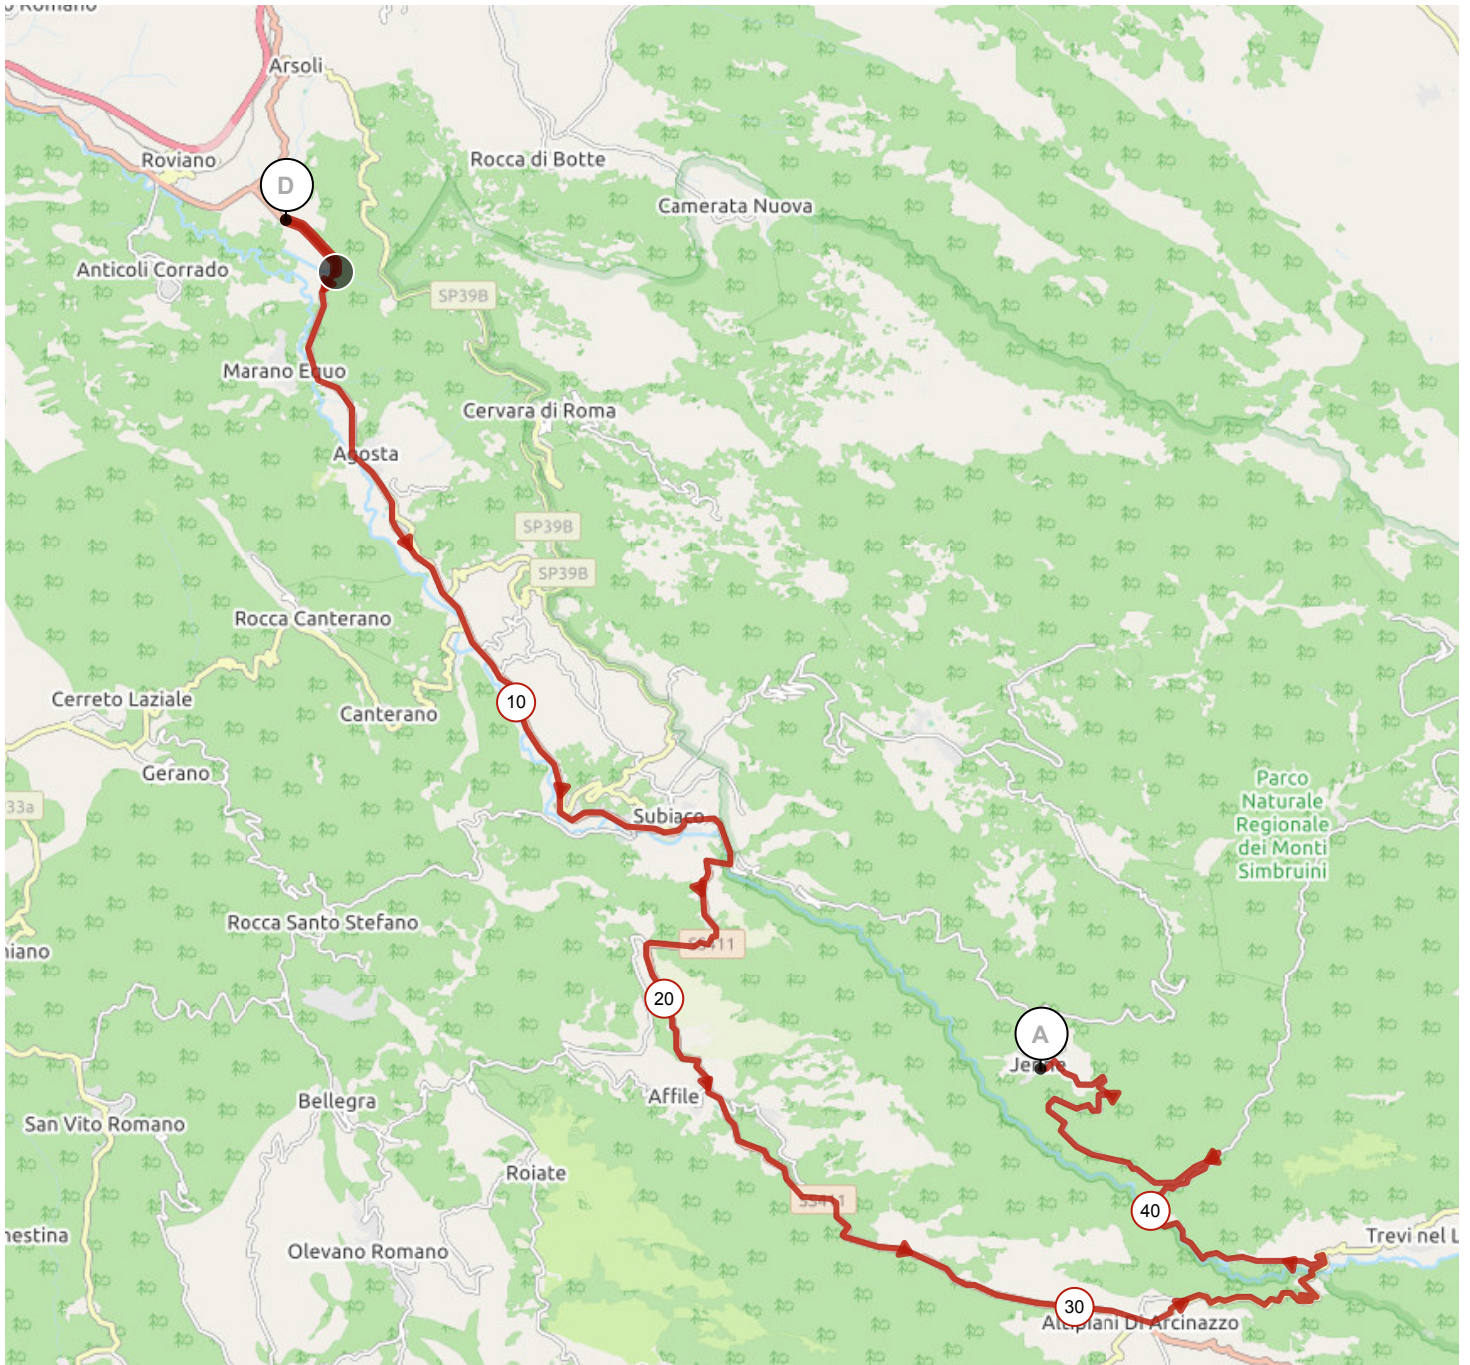

12480074 | Ciclismo - Strada | Jenne completo

Roviano -> Jenne

49.054 km 998 m 472 m 328 m 864 m

Leaflet | Maps © Thunderforest thunderforest.com - Data © OpenStreetMap contributors

Il diritto di riproduzione è riservato unicamente ad un utilizzo personale e privato (no uso commerciale).
Quando si pratica la vostra attività, rispettate le proprietà e le strade private.

© 2021 Openrunner

12480061 | Ciclismo - Strada | Jenne lungo

Roviano -> Jenne

63.581 km \uparrow 1636 m \downarrow 1110 m \blacktriangle 328 m \blacktriangle 922 m

<5% <7% <10% <15% >15%

328m 922m 1636m 1110m

3 km

12480045 | Ciclismo - Strada | Jenne medio

Roviano -> Jenne

49.054 km \uparrow 998 m \downarrow 472 m \blacktriangle 328 m \blacktriangle 864 m

<5% <7% <10% <15% >15%

328m 864m 998m 472m

3 km

Leaflet | Maps © Thunderforest thunderforest.com - Data © OpenStreetMap contributors