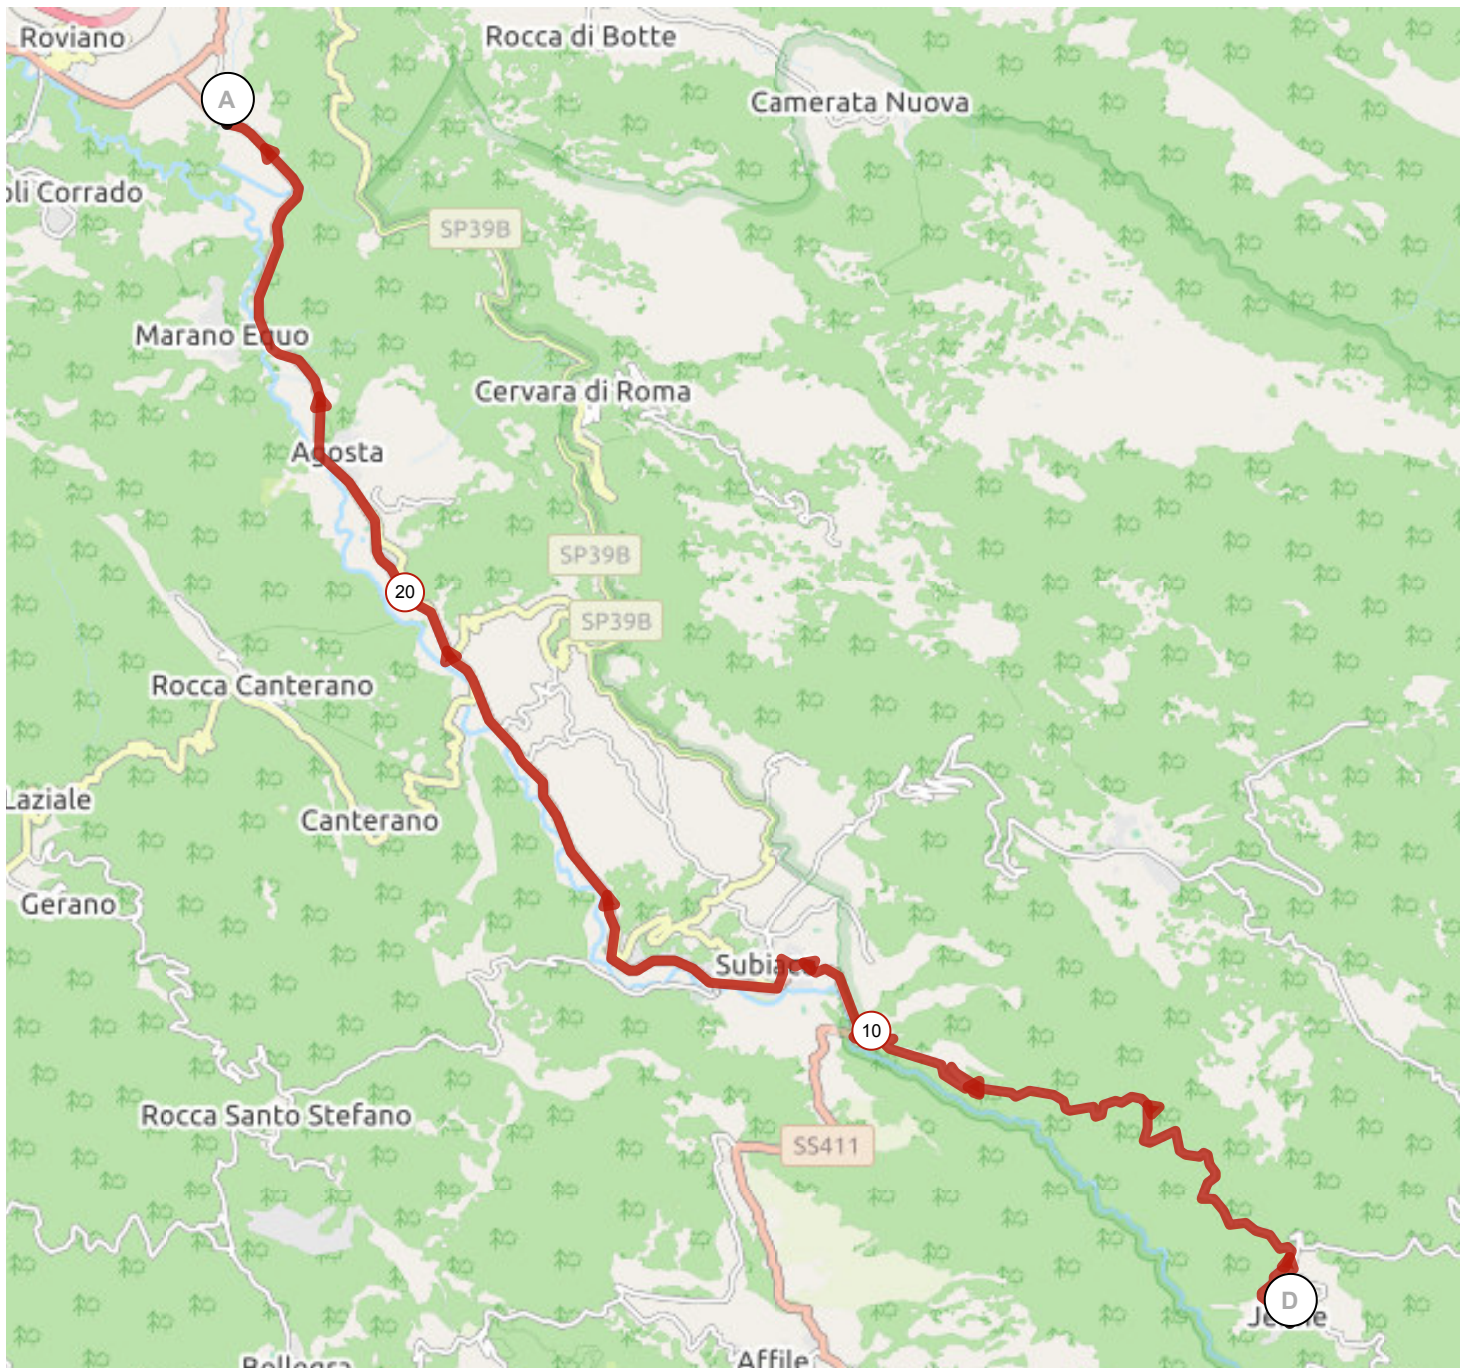

12504186 | Ciclismo - Strada | TBK21 - Jenne

(ritorno)

Jenne -> Roviano

26.817 km $\uparrow$ 127 m $\downarrow$ 653 m $\blacktriangle$ 328 m $\blacktriangle$ 912 m