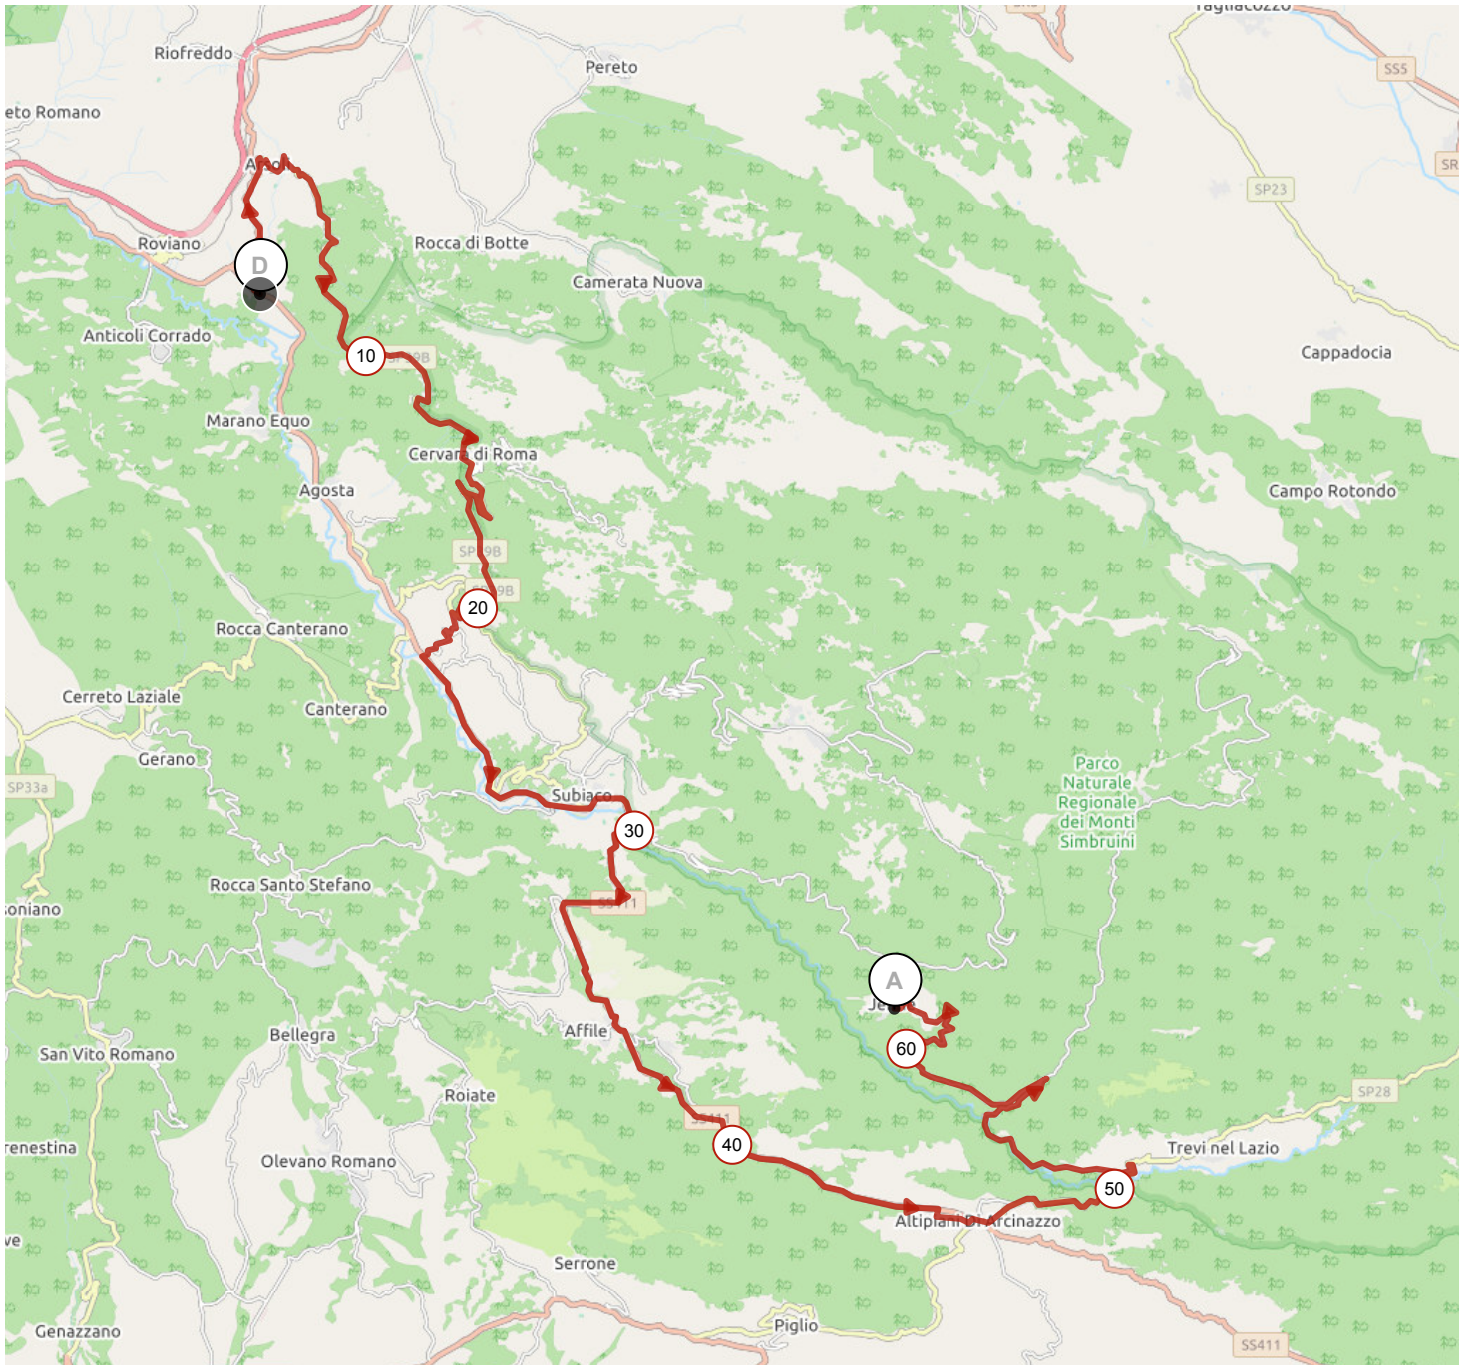

12480074 | Ciclismo - Strada | Jenne completo

Roviano -> Jenne

49.054 km 998 m 472 m 328 m 864 m

Leaflet | Maps © Thunderforest thunderforest.com - Data © OpenStreetMap contributors

Il diritto di riproduzione è riservato unicamente ad un utilizzo personale e privato (no uso commerciale).
Quando si pratica la vostra attività, rispettate le proprietà e le strade private.

© 2021 Openrunner

12480061 | Ciclismo - Strada | Jenne lungo

Roviano -> Jenne

63.581 km \uparrow 1636 m \downarrow 1110 m \blacktriangle 328 m \blacktriangle 922 m

<5% <7% <10% <15% >15%

328m 922m 1636m 1110m

3 km

12480045 | Ciclismo - Strada | Jenne medio

Roviano -> Jenne

49.054 km \uparrow 998 m \downarrow 472 m \blacktriangle 328 m \blacktriangle 864 m

<5% <7% <10% <15% >15%

328m 864m 998m 472m

3 km

Leaflet | Maps © Thunderforest thunderforest.com - Data © OpenStreetMap contributors

12480038 | Ciclismo - Strada | Jenne corto

Roviano -> Jenne

26.595 km \uparrow 682 m \downarrow 157 m \blacktriangle 328 m \blacktriangle 918 m

<5% <7% <10% <15% >15%

328m 918m 682m 157m

2 km

12504186 | Ciclismo - Strada | TBK21 - Jenne