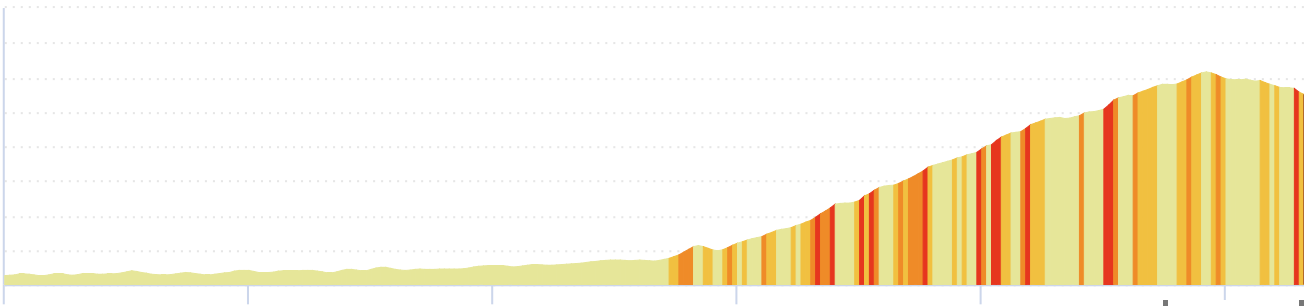

12480038 | Ciclismo - Strada | Jenne corto

Roviano -> Jenne

26.595 km \uparrow 682 m \downarrow 157 m \blacktriangle 328 m \blacktriangle 918 m

<5% <7% <10% <15% >15%

328m 918m 682m 157m

2 km

12504186 | Ciclismo - Strada | TBK21 - Jenne