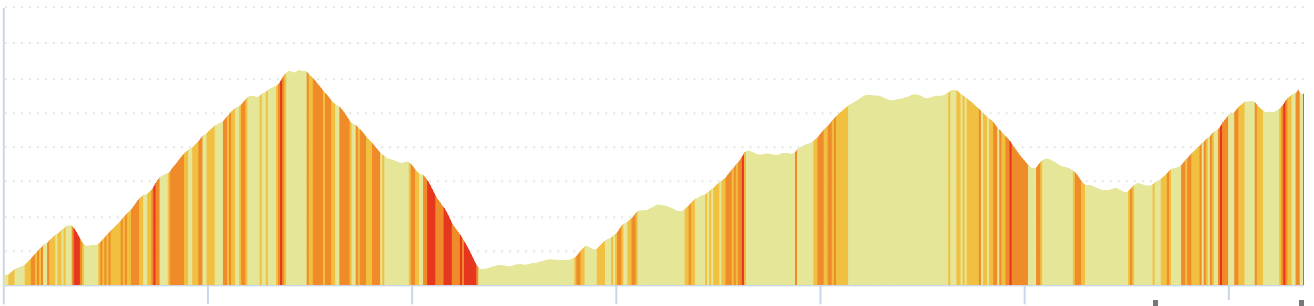

12480074 | Ciclismo - Strada | Jenne completo

Roviano -> Jenne

49.054 km 998 m 472 m 328 m 864 m

Leaflet | Maps © Thunderforest thunderforest.com - Data © OpenStreetMap contributors

Il diritto di riproduzione è riservato unicamente ad un utilizzo personale e privato (no uso commerciale).
Quando si pratica la vostra attività, rispettate le proprietà e le strade private.

© 2021 Openrunner

12480061 | Ciclismo - Strada | Jenne lungo

Roviano -> Jenne

63.581 km \uparrow 1636 m \downarrow 1110 m \blacktriangle 328 m \blacktriangle 922 m

<5% <7% <10% <15% >15%

328m 922m 1636m 1110m

3 km

12480045 | Ciclismo - Strada | Jenne medio

Roviano -> Jenne

49.054 km \uparrow 998 m \downarrow 472 m \blacktriangle 328 m \blacktriangle 864 m

<5% <7% <10% <15% >15%

328m 864m 998m 472m

3 km

Leaflet | Maps © Thunderforest thunderforest.com - Data © OpenStreetMap contributors

12480038 | Ciclismo - Strada | Jenne corto

Roviano -> Jenne

26.595 km \uparrow 682 m \downarrow 157 m \blacktriangle 328 m \blacktriangle 918 m

<5% <7% <10% <15% >15%

328m 918m 682m 157m

2 km

12504186 | Ciclismo - Strada | TBK21 - Jenne