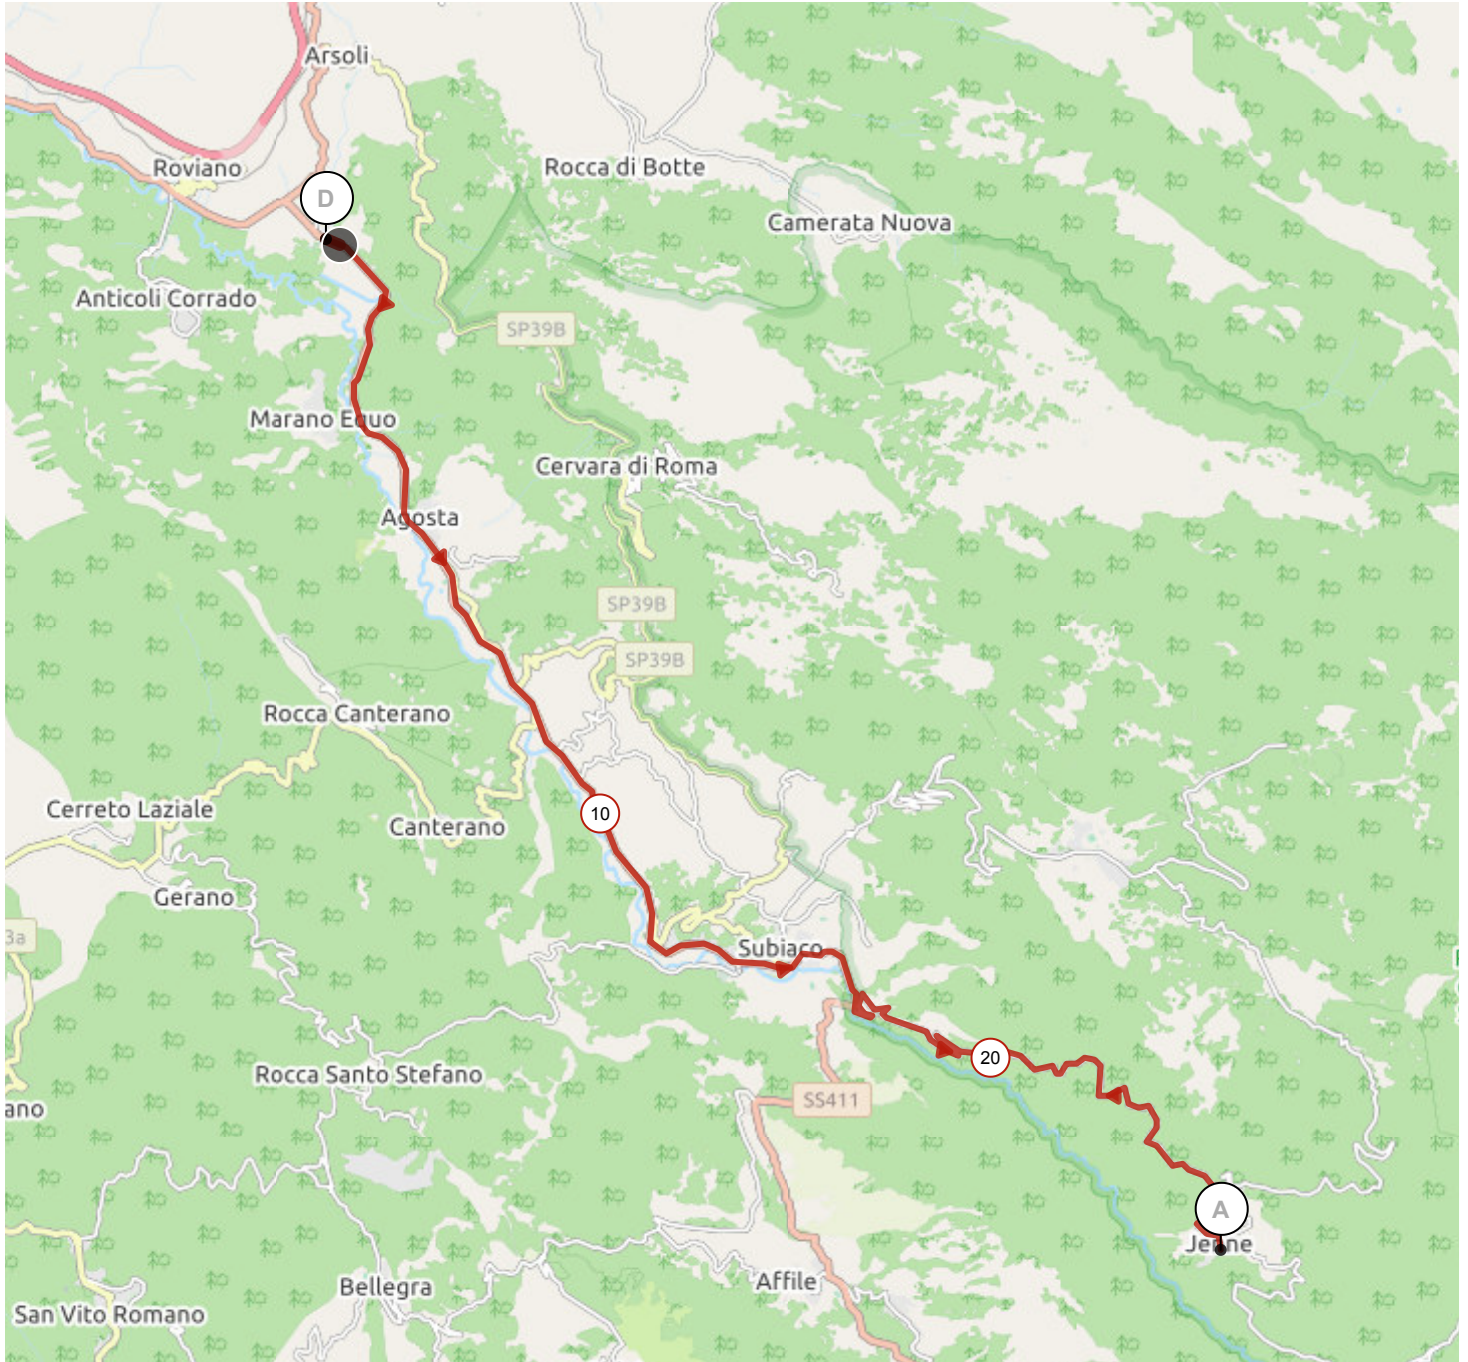

12480038 | Ciclismo - Strada | Jenne corto

Roviano -> Jenne

26.595 km \uparrow 682 m \downarrow 157 m \blacktriangle 328 m \blacktriangle 918 m

<5% <7% <10% <15% >15%

328m 918m 682m 157m

2 km

12504186 | Ciclismo - Strada | TBK21 - Jenne